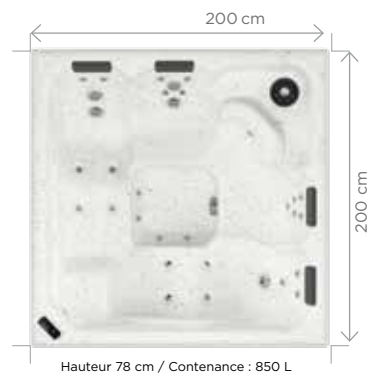

32
buses

Spot de
chromothérapie

Clavier
Gecko

Couverture
thermique

Installation
économique

Inférieur à 80 cm
(passe dans les encadrements
de porte)

EASY SPA 4/5 places

Le spa des nouveaux propriétaires

- **Poids à vide :** Coque polyéthylène 130 Kg en 2 parties

- Tablier réversible

Gris uni

Gris texturé

- **couleur** de coque

Blanc moucheté

- Livré avec une prise avec disjoncteur différentiel intégré 230V / 30mA