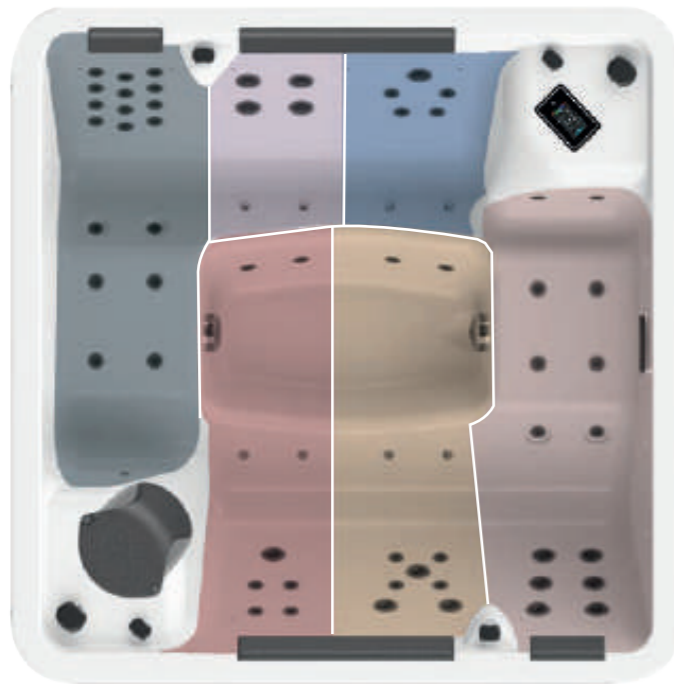

4 places
assises
2 positions
allongées

SPA CAPBRETON

Spa 6 places offrant
le plus large panel
de massages de la gamme.

SPA CAPBRETON

Présentation système de massage Platinum

Spacieux
2280 x 2280 x 940

Poids à vide
400 kg

Capacité
1100 L

6 POSITIONS DE MASSAGE

- Massage RELAX**
- Massage DYNAMIQUE**
- Massage ENVELOPPANT**
- Massage DÉTENTE**
- Massage TONIQUE**
- Massage DOUCEUR**

		COSY	PREMIUM	PLATINUM
Nombre de buses		33	57	57
Nombre d'injecteurs		-	-	8
Pompe bi-vitesse (recirculation et massage)	Massage	2 Cv	2 Cv	2 Cv
	Puissance de recirculation	0,47 Cv	0,47 Cv	0,47 Cv
Pompe de massage supplémentaire	Puissance	-	2 Cv	2Cv
	Nombre	-	1	1
Soufflerie		-	-	1 Cv (736W)
Turbo		-	-	✓
Ambiance lumineuse	Par Spot	✓	✓	✓
Bluetooth		-	-	✓

Disponible jusqu'à épuisement des stocks

Aspect ébène tressé*

*Disponible avec le massage Cosy

COULEURS DE COQUE

Blanc*

Alba

Sterling

Winter Solstice