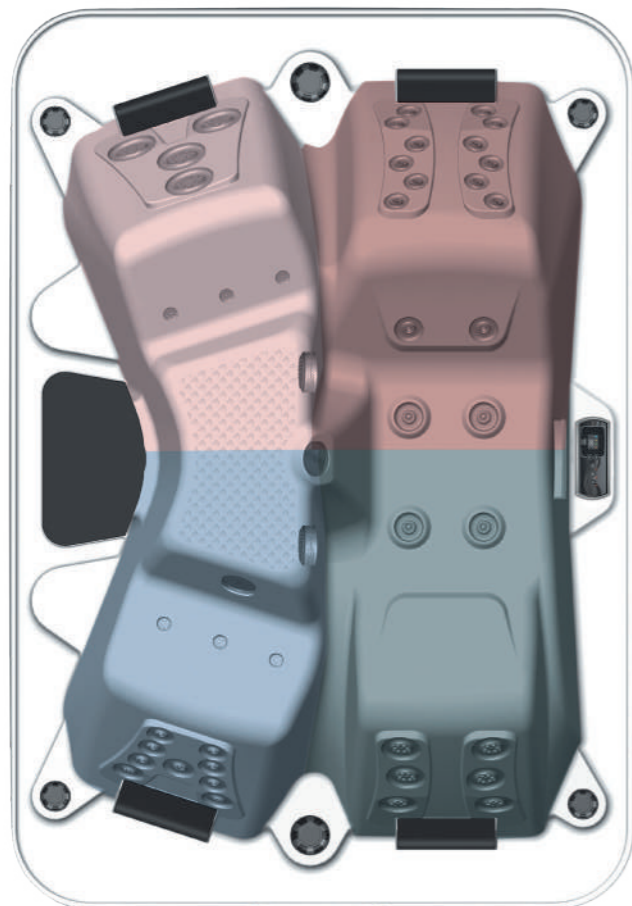

2 positions
assises
2 positions
allongées

SPA ARCACHON

Spa compact 3 places qui
peut s'utiliser à 4 personnes.

SPAS 3/4 PLACES

SPA ARCACHON

Présentation système de massage Cosy

Compact
2 300 x 1 600 x 780

Inférieur à 80 cm
(passe dans les encadrements de porte)

Poids à vide
300 kg

Capacité
750 L

4 POSITIONS DE MASSAGE

Massage RELAX

Massage DYNAMIQUE

Massage ENVELOPPANT

Massage DÉTENTE

		COSY	PREMIUM	PLATINUM
Nombre de buses		26	37	37
Nombre d'injecteurs		-	-	6
Pompe bi-vitesse (recirculation et massage)	Massage	2 Cv	2 Cv	2 Cv
	Puissance de recirculation	0,47 Cv	0,47 Cv	0,47 Cv
Pompe de massage supplémentaire	Puissance	-	2 Cv	2 Cv
	Nombre	-	1	1
Soufflerie		-	-	1 Cv (736W)
Turbo		-	-	✓
Ambiance lumineuse	Par Spot	✓	✓	✓
Bluetooth		-	-	✓

1Cv = 736W

LES TABLIERS

Aspect bois clair lumineux*

Aspect bois foncé lumineux*

Aspect claustra lumineux

Aspect bardage farmhouse noir lumineux

Aspect lambris bleu gris lumineux

Aspect lambris noir lumineux

Aspect noyer lumineux

Aspect bois*

Aspect bois gris

Aspect ébène tressé*

Disponible jusqu'à épuisement des stocks

*Disponible avec le massage Cosy

COULEURS DE COQUE

Blanc*