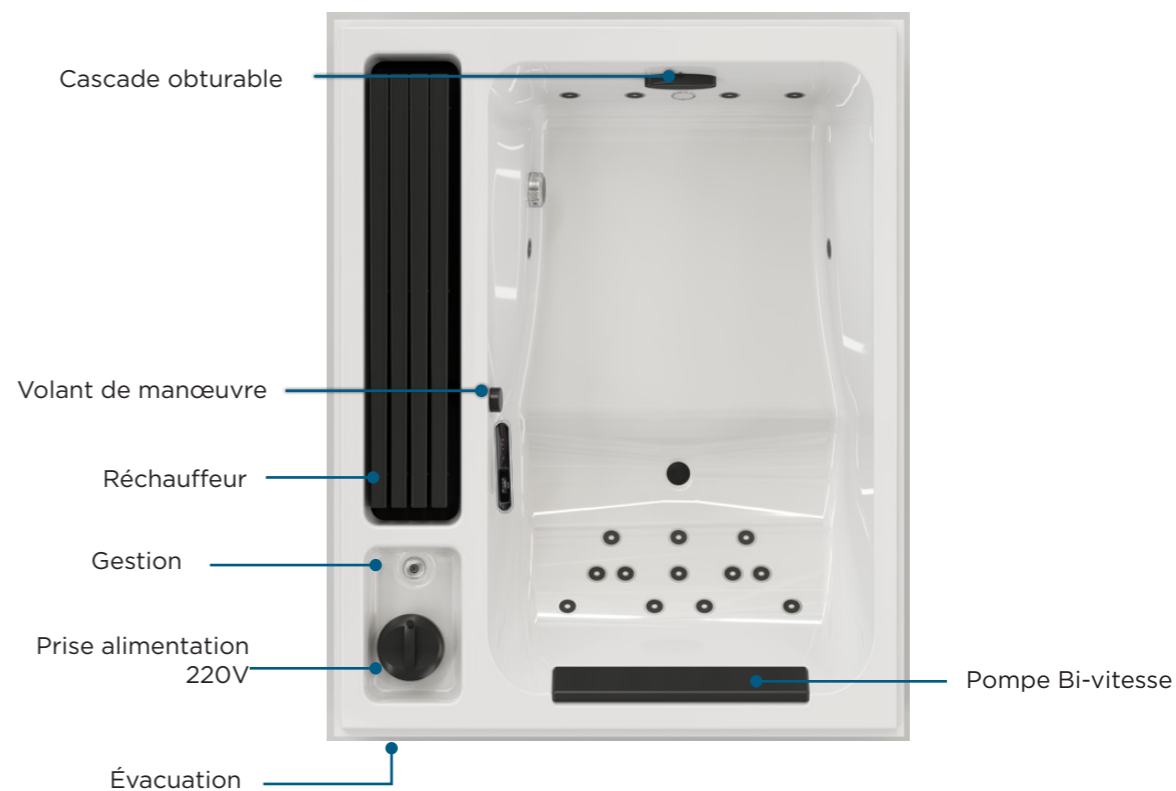

MAGIC SPA + 2 places

160 x 200 x 63,5 cm
490 L

Clavier Gecko K336

Couverture thermique

Châssis autoportant mécano-soudé

Charge au sol en eau : 250 kg/m²

POSITIONNEMENT DES ÉLÉMENTS

TÊTE À DROITE : éléments techniques

TÊTE À GAUCHE : éléments techniques

CONFIGURATION	RELAX TURBO DESIGN
Nombre de buses dont:	18
Buses dorsales	12
Buses latérales	2
Buses plantaires	4
Turbo buses rotatives	-
Nombre d'injecteurs	8
Turbo	oui
Ozonneur	oui
Ambiance lumineuse	oui
Prise 30mA	1
Clavier	K336 

	RELAX TURBO DESIGN
Choix coloris coque	1
Choix de tablier	3
Couverture	1
Robinetterie	Optionnelle
Kit Chlore	Optionnel
Livraison	Optionnelle

DONNEES TECHNIQUES	RELAX TURBO DESIGN
Tension électrique	230V- Monophasé
Fréquence	50Hz
Classe de protection	IPX5
Puissance Totale	3350 W
Pompe de massage	2 Cv /1500 W
Réchauffeur	3kW
Évacuation	Ø 40 mm
Poids à vide	185Kg
Capacité en eau	490L
Dimensions	1600x 2000x 635 mm
Charge au sol	250 Kg/m²
Type de filtration de série	Filtre à cartouche