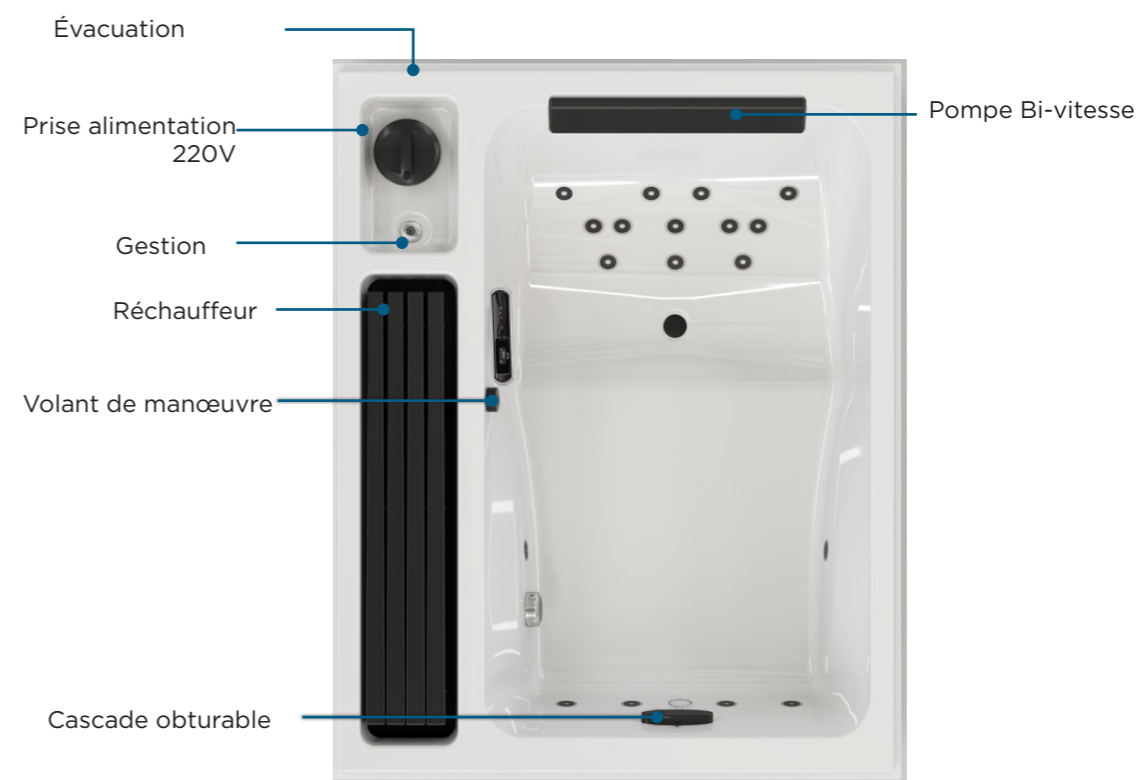

MAGIC SPA + 2 places

160 x 200 x 63,5 cm
490 L

Clavier Gecko K336

Couverture thermique

Châssis autoportant mécano-soudé

Charge au sol en eau : 250 kg/m²

POSITIONNEMENT DES ÉLÉMENTS

TÊTE À DROITE : éléments techniques

TÊTE À GAUCHE : éléments techniques

CONFIGURATION	RELAX TURBO DESIGN
Nombre de buses dont:	18
Buses dorsales	12
Buses latérales	2
Buses plantaires	4
Turbo buses rotatives	-
Nombre d'injecteurs	8
Turbo	oui
Ozonneur	oui
Ambiance lumineuse	oui
Prise 30mA	1
Clavier	K336 

	RELAX TURBO DESIGN
Choix coloris coque	1
Choix de tablier	3
Couverture	1
Robinetterie	Optionnelle
Kit Chlore	Optionnel
Livraison	Optionnelle

DONNEES TECHNIQUES	RELAX TURBO DESIGN
Tension électrique	230V- Monophasé
Fréquence	50Hz
Classe de protection	IPX5
Puissance Totale	3350 W
Pompe de massage	2 Cv /1500 W
Réchauffeur	3kW
Évacuation	Ø 40 mm
Poids à vide	185Kg
Capacité en eau	490L
Dimensions	1600x 2000x 635 mm
Charge au sol	250 Kg/m²
Type de filtration de série	Filtre à cartouche