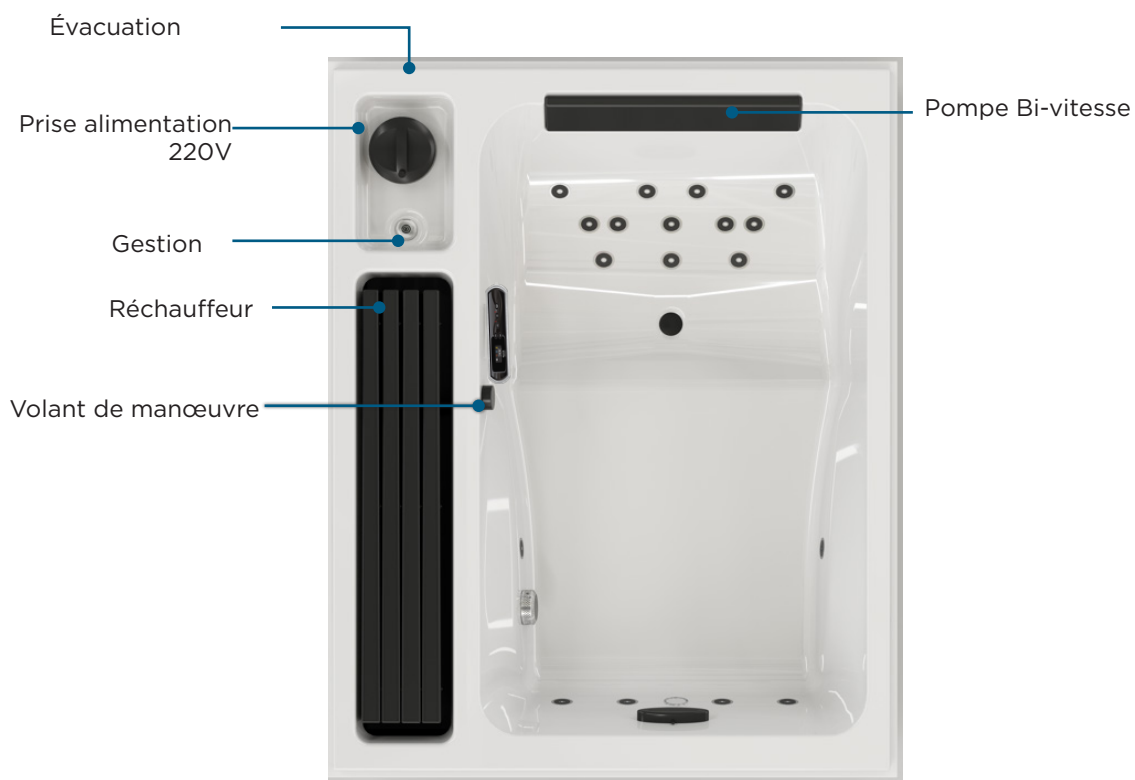

# MAGIC SPA + 2 places

160 x 200 x 63,5 cm  
490 L

Clavier Gecko  
K336

Couverture  
thermique

Châssis autoportant  
mécano-soudé

Charge au sol en eau : 250 kg/m<sup>2</sup>

## POSITIONNEMENT DES ÉLÉMENTS

### TÊTE À DROITE : éléments techniques

### TÊTE À GAUCHE : éléments techniques