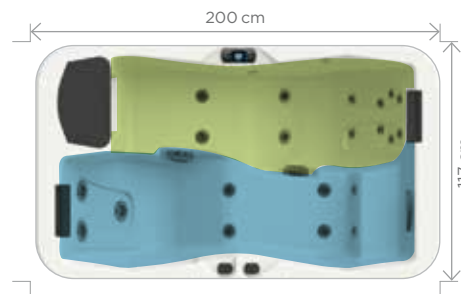

• 4 finitions de tabliers

jusqu'à épuisement des stocks

Rattan
(fibres de synthèse tressées)

Aspect bois

Aspect bois clair lumineux

Aspect bois foncé lumineux

• 2 places allongées en vis-à-vis

- Installation économique : alimentation électrique possible en 2,5 mm²
- Livré avec une prise avec disjoncteur différentiel intégré 230V / 30mA

• couleur de coque

Blanc

- Prise avec disjoncteur différentiel 30mA intégré de série

2 POSITIONS DE MASSAGE
(VOIR P.6)

- Relax
- Enveloppant

Hauteur 78 cm / Contenance : 450 L

Détente et relaxation, le couple **parfait** !