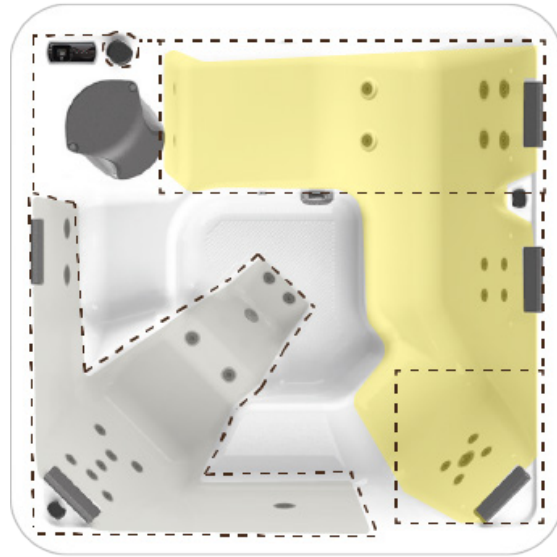

HAPPY 5 6 places

215 x 215 x 94 cm

1 200 L

- Enveloppant
- Relax
- Tonique
- Dynamique
- Détente
- Douceur

Chromothérapie

Clavier Gecko
K336

Couverture
thermique

Châssis autoportant
mécano-soudé

Charge au sol en eau : 500 kg/m²

POSITIONNEMENT DES ÉLÉMENTS

Diamètre et positionnement des buses

Zone de câblage

- 2,5" DIRECTIONNELLE
- 3,5" DIRECTIONNELLE
- 3,5" ROTATIVE

- Zone venturi 1
- Zone venturi 2
- Fonctionne avec la PMB bi-V