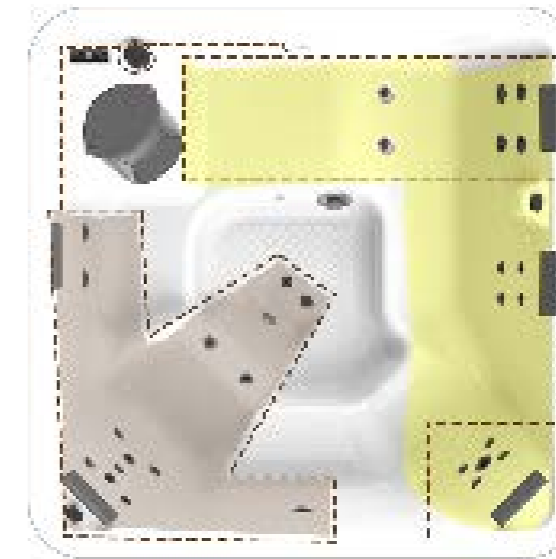

HAPPY 5

6 places

215 x 215 x 94 cm

1 200 L

- Enveloppant
- Relax
- Tonique
- Dynamique
- Détente
- Douceur

Charge au sol en eau : 500 kg/m²

POSITIONNEMENT DES ÉLÉMENTS

Diamètre et positionnement des buses

- 3,5' ROTATIVE Ø 73
- 3,5' DIRECTIONNELLE Ø 73
- 2,5' DIRECTIONNELLE Ø 50

Zone de câblage

- Zone venturi 1
- Zone venturi 2
- - - Fonctionne avec la PMB bi-V

Éléments techniques