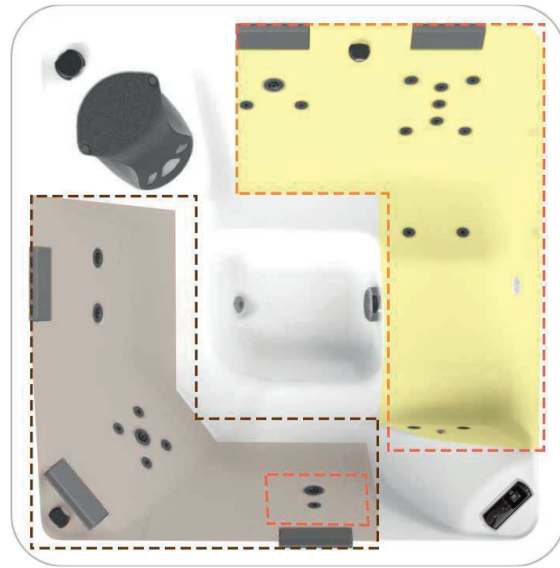

HAPPY 4 5 places

192 x 192 x 78 cm
900 L

- Enveloppant
- Relax
- Tonique
- Dynamique
- Détente

Chromothérapie

Clavier Gecko
K336

Couverture
thermique

Châssis autoportant
mécano-soudé

Charge au sol en eau : 450 kg/m²

POSITIONNEMENT DES ÉLÉMENTS

Diamètre et positionnement des buses

- 2,5" DIRECTIONNELLE
- 3,5" DIRECTIONNELLE
- 3,5" ROTATIVE

Zone de câblage

- Zone venturi 1
- Zone venturi 2
- - - Fonctionne avec la PMB bi-V