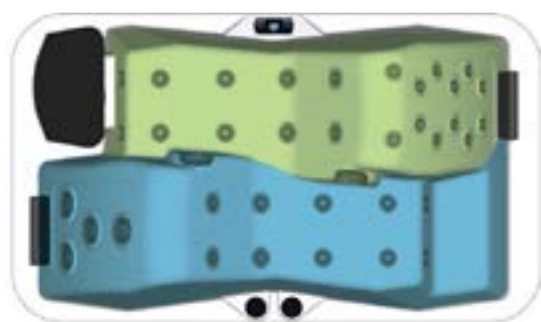

HAPPY 2

2 places

117 x 200 x 78 cm
450 L

- Enveloppant
- Relax

Charge au sol en eau : 300 kg/m²

- 
Spot de chromothérapie
- 
Clavier Gecko
- 
Couverture thermique
- 
Châssis autoportant mécano-soudé

POSITIONNEMENT DES ÉLÉMENTS

Diamètre et positionnement des buses

- 2' ROTATIVE Ø 38
- 4' DIRECTIONNELLE Ø 66
- 2,5' DIRECTIONNELLE Ø 44

Zone de câblage

- Pompe BI vitesse V1

Éléments techniques