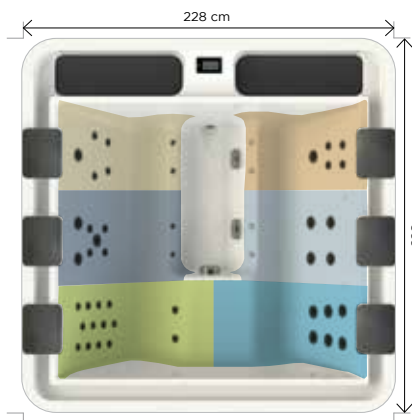

Optez pour l'**option Design** composée de 18 mini leds.

Choisissez parmi :

• 4 finitions de tabliers

Aspect bois clair lumineux

Aspect bois foncé lumineux

Aspect bois

Rattan

• 3 couleurs de coques

Blanc

Sterling

Winter Solstice

6 POSITIONS DE MASSAGE (VOIR P.6)

- Relax
- Dynamique
- Tonique
- Détente
- Enveloppant
- Douceur

Hauteur 94 cm / Contenance : 1275 L

Votre spa devient le **miroir** du ciel

Système de récupération et de filtration
Pratique : remise à niveau automatique
Efficace : filtre à sable intégré