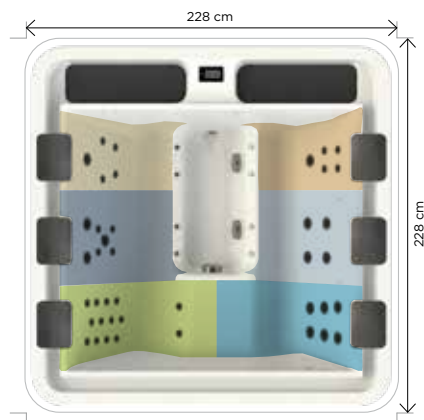

Hauteur 94 cm / Contenance : 1275 L