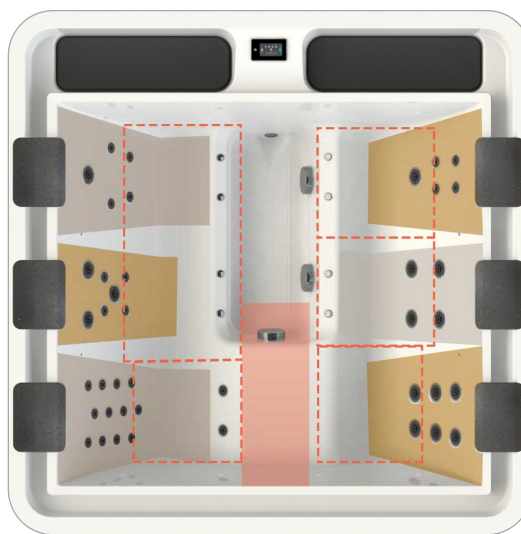

Zone de câblage