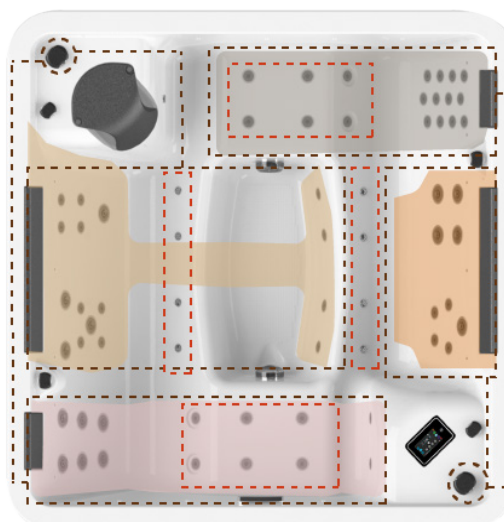

## 6 places

228 x 228 x 94 cm

1 100 L

- Enveloppant
- Relax
- Tonique
- Dynamique
- Détente
- Douceur

Chromothérapie

Clavier Gecko  
K1001

Couverture  
thermique

Châssis autoportant  
mécano-soudé

Charge au sol en eau : 500 kg/m<sup>2</sup>

# POSITIONNEMENT DES ÉLÉMENTS

## Zone de câblage

- Zone venturi 1
- Zone venturi 2
- Zone venturi 3
- Zone venturi 4
- - - Répartition turbo
- - - Fonctionne avec la PMB bi-V
- Zone de recirculation ou zone commune