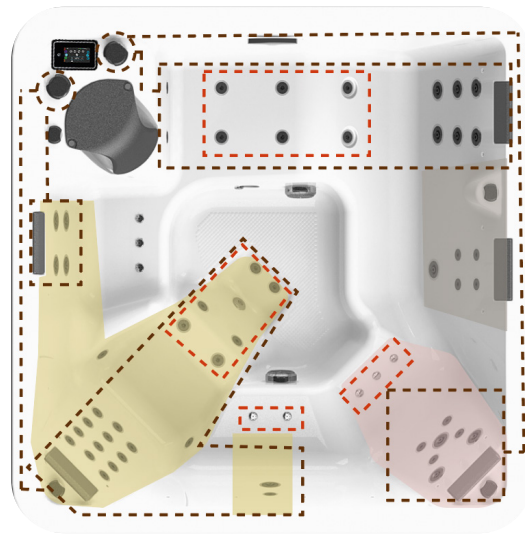

## 6 places

215 x 215 x 94 cm

1 200 L

-  Enveloppant
-  Relax
-  Tonique
-  Dynamique
-  Détente
-  Douceur

Chromothérapie

Clavier Gecko  
K1001

Couverture  
thermique

Châssis autoportant  
mécano-soudé

Charge au sol en eau : 500 kg/m<sup>2</sup>

# POSITIONNEMENT DES ÉLÉMENTS

## Zone de câblage

- Zone venturi 1
- Zone venturi 2
- Zone venturi 3
- - - Répartition turbo
- - - Fonctionne avec la PMB bi-V
- Zone de recirculation ou zone commune