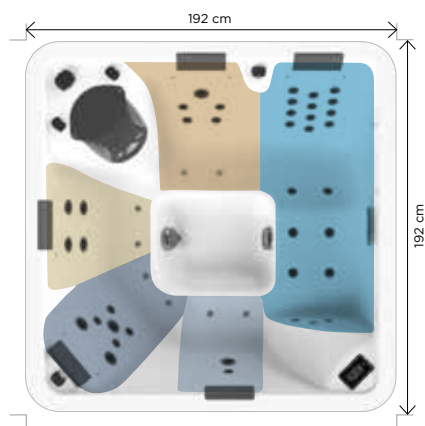

	RELAX TURBO DESIGN
Nbre total de buses affleurantes	38
• Buses directionnelles	24
• Turbo buses	8
• Buses rotatives	6
Nbre d'injecteurs	8
Pompes de massage (en W)	2 x 1500 W
Puissance en recirculation	350 W
Soufflerie	✓
Turbo	✓
Désinfection à l'ozone	✓
Réchauffeur	3 kW
Chromothérapie	1 spot
Sélecteurs et venturis lumineux	✓
Cascade	✓

Hauteur 78 cm / Contenance : 900 L

Choisissez parmi :

- **3 finitions** de tabliers (de série)

jusqu'à épaisseur des stocks

Rattan

Aspect bois

Gris bois de synthèse

- **3 tabliers lumineux en option :**

5 POSITIONS DE MASSAGE (VOIR P.6)

- Relax
- Dynamique
- Tonique
- Détente
- Douceur

Le spa des moments simples, de ceux qui comptent vraiment.

A400-2 avec coque couleur Blanc et tablier aspect claustra lumineux.

Chromothérapie

Clavier
Gecko

Couverture
thermique

Châssis autoportant
mécano-soudé

Inférieur à 80 cm
(passe dans
les encadrements
de porte)